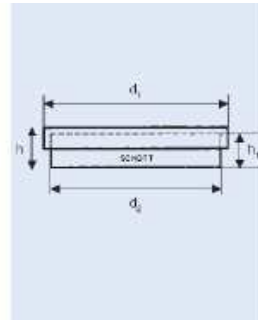

Cajas Petri DUROPLAN®

Cajas Petri DUROPLAN.

Best.-Nr. Cat. No.	d ₁ x h ₁ mm	d ₂ mm	h mm	Originalpckg./Stück Stand. pack/quantity
21 755 41	60 x 20	54,5	22	10
21 755 43	80 x 20	74	22	10
21 755 46	100 x 15	94	17	10
21 755 48	100 x 20	94	22	10
21 755 51	120 x 20	114	22	10
21 755 53	150 x 30	143	32	10

Esas cajas de Petri son fabricadas con vidrio borosilicato usando un proceso especial de manufactura del vidrio de borosilicato. Son superiores a las demás, porque facilitan una distribución uniforme del medio de cultivo y porque aseguran una transparencia exenta de distorsión.