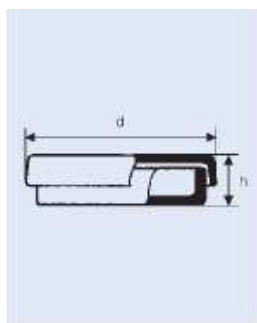

Cajas Petri en vidrio DURAN®

Cajas Petri en vidrio DURAN® prensadas, según DIN 12339.

Best.-Nr. Cat. No.	d x h mm	Originalpkg./Stück Stand. pack/quantity
ohne Teilung/without sections/sans division/sin compartimentos		
21 754 46	100 x 15	10
21 754 48	100 x 20	10
mit Halbeilung/half-sectional/division en deux sections égales/con dos compartimentos		
21 750 48	100 x 20	10
mit Drittelteilung/three-sectional/division en trois sections égales/con tres compartimentos		
21 753 48	100 x 20	10
mit Viertelteilung/four-sectional/division en quatre sections égales/con cuatro compartimentos		
21 752 48	100 x 20	10