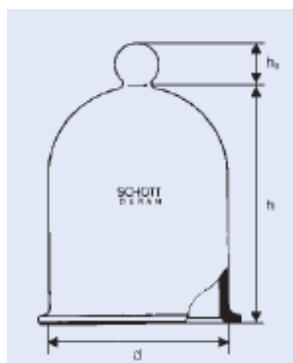

Campana con brida plana con Bola

Campana con brida plana con bola, resistentes al vacío.

Best.-Nr. Cat. No.	$h + h_1$ mm	$h \times d$ mm	Originalpkg./Stück Stand. pack/quantity
24 460 59	300	250 x 185	1
24 460 66	305	255 x 260	1
24 460 69	350	300 x 300	1