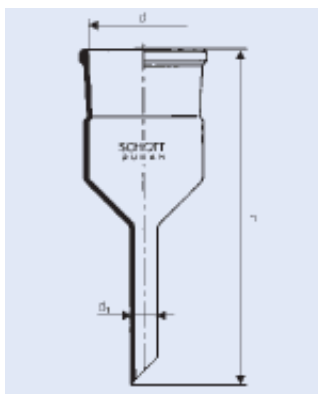

## Aparato de filtración según Witt, completo con tapa intercambiable

Aparato de filtración según Witt, completo con tapa intercambiable, KECK™ juego de montaje1.

Best.-Nr. Cat. No.	d mm	d <sub>1</sub> mm	h mm	Kenn- zeichnung Identification mark	Pass. Gummi- manschette Best.-Nr. Suit. rubber sleeve Cat. No.	Originalpckg./Stück Stand. pack/quantity
24 316 16	27	10	110	63D	29 201 14	10
24 316 22	34	10	110	10D	29 201 21	10
24 316 26	41	10	125	1D	29 201 26	10
24 316 32	50	10	132	2D	29 201 31	10

1Juego de montaje, ver pág. 101.  
2Tubuladura ancha con esmerilado  
basto en la tapa

Erle Química